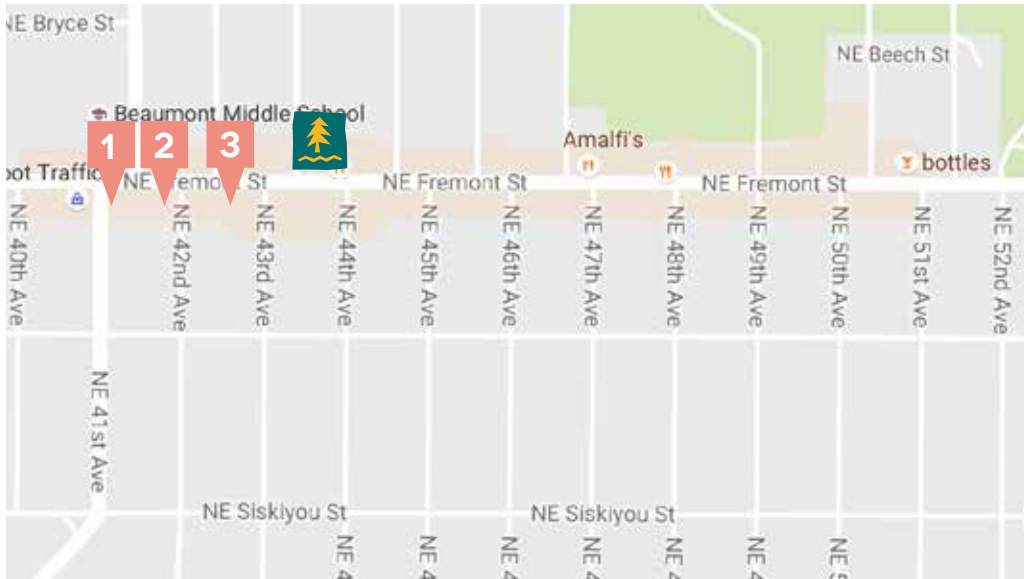

1. Amenity Shoes (4110 NE Fremont St., Portland OR 97212)
2. Adorn (4120 NE Fremont St., Portland, OR 97212)
3. The Arrangement (4210 NE Fremont Street, Portland, OR 97213)